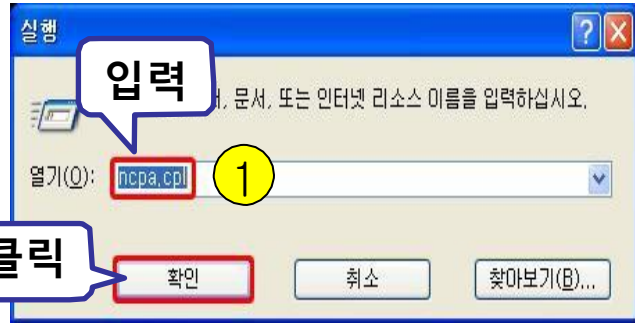

Windows XP 무선네트워크 설정 매뉴얼 - 1 Page

제어판의 네트워크 연결창을 열기 위해 실행창에서 'NCPA.CPL'을 입력합니다.
※ 실행창 단축키 : 윈도우키() + R

Windows XP 무선네트워크 설정 매뉴얼 - 2 Page

- 1. 학생
사용자 이름 : 학번
암호 : 학사정보시스템 비밀번호
- 2. 교직원
사용자 이름 : 직번
암호 : 교직원 포탈 비밀번호