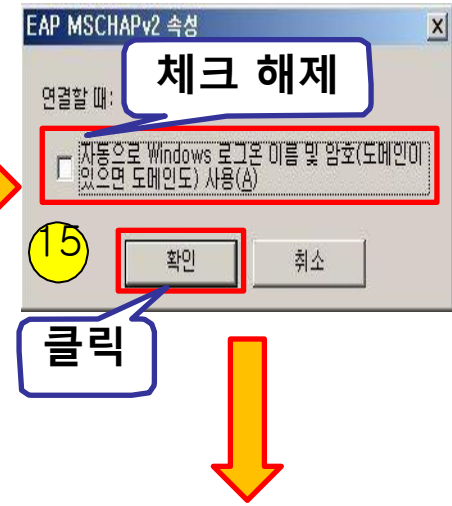

Windows XP 무선네트워크 설정 매뉴얼 - 1 Page

제어판의 네트워크 연결창을 열기 위해 실행창에서 'NCPA.CPL'을 입력합니다.
※ 실행창 단축키 : 윈도우키() + R

Windows XP 무선네트워크 설정 매뉴얼 - 2 Page

- 1. 학생
사용자 이름 : 학번
암호 : 학사정보시스템 비밀번호
- 2. 교직원
사용자 이름 : 직번
암호 : 교직원 포탈 비밀번호