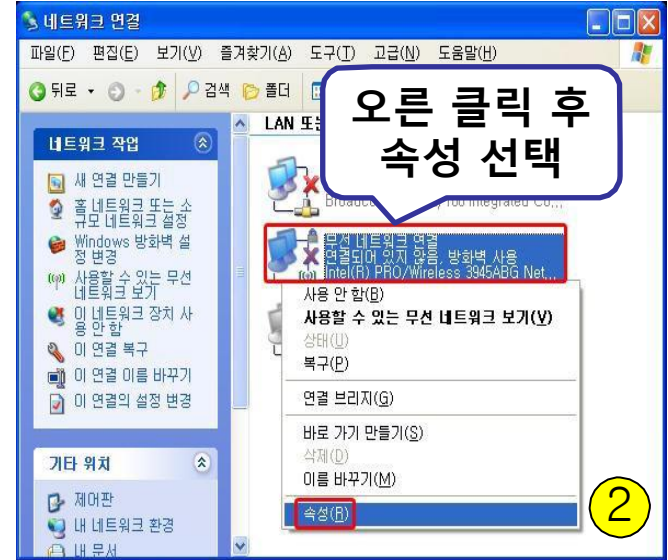

Windows XP 무선네트워크 설정 매뉴얼 - 1 Page

제어판의 네트워크 연결창을 열기 위해 실행창에서 'NCPA.CPL'을 입력합니다.
※ 실행창 단축키 : 윈도우키() + R

Windows XP 무선네트워크 설정 매뉴얼 - 2 Page

- 1. 학생
사용자 이름 : 학번
암호 : 학사정보시스템 비밀번호
- 2. 교직원
사용자 이름 : 직번
암호 : 교직원 포탈 비밀번호