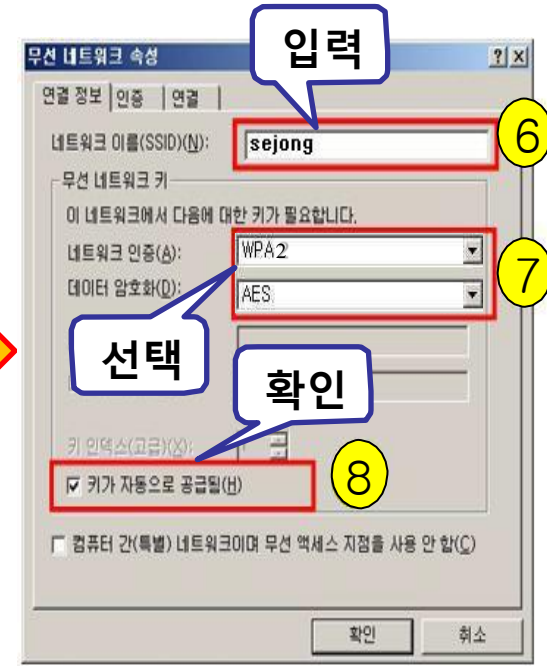

Windows XP 무선네트워크 설정 매뉴얼 - 1 Page

제어판의 네트워크 연결창을 열기 위해 실행창에서 'NCPA.CPL'을 입력합니다.
※ 실행창 단축키 : 윈도우키() + R

Windows XP 무선네트워크 설정 매뉴얼 - 2 Page

- 1. 학생
사용자 이름 : 학번
암호 : 학사정보시스템 비밀번호
- 2. 교직원
사용자 이름 : 직번
암호 : 교직원 포탈 비밀번호