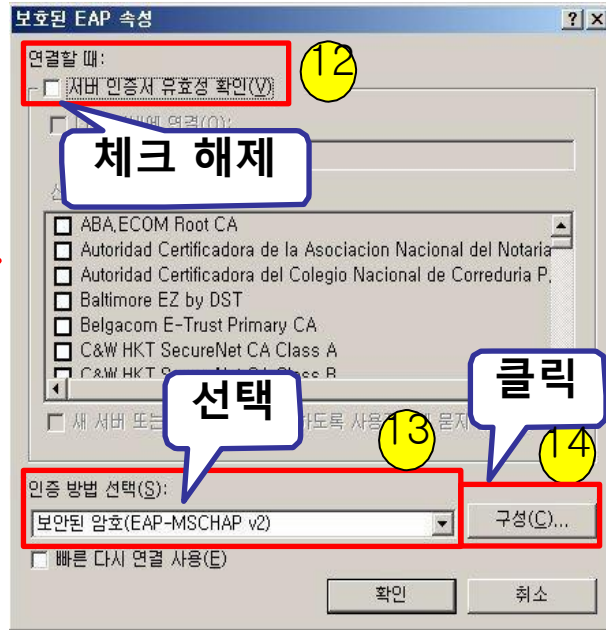

Windows XP 무선네트워크 설정 매뉴얼 - 1 Page

제어판의 네트워크 연결창을 열기 위해 실행창에서 'NCPA.CPL'을 입력합니다.
※ 실행창 단축키 : 윈도우키() + R

Windows XP 무선네트워크 설정 매뉴얼 - 2 Page

- 1. 학생
사용자 이름 : 학번
암호 : 학사정보시스템 비밀번호
- 2. 교직원
사용자 이름 : 직번
암호 : 교직원 포탈 비밀번호