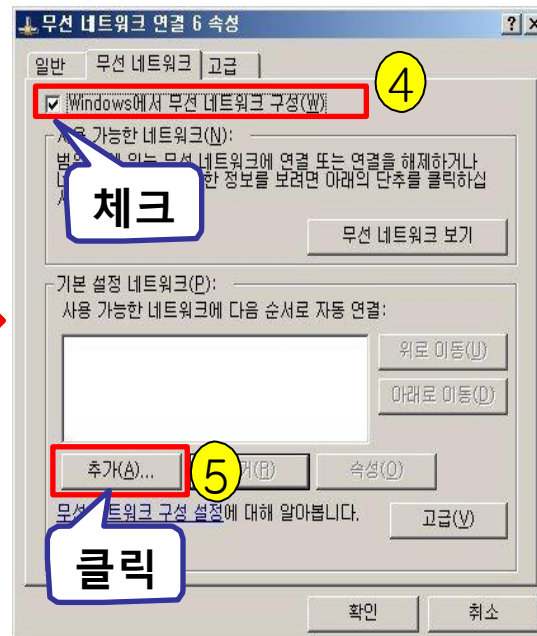

Windows XP 무선네트워크 설정 매뉴얼 - 1 Page

제어판의 네트워크 연결창을 열기 위해 실행창에서 'NCPA.CPL'을 입력합니다.
※ 실행창 단축키 : 윈도우키() + R

Windows XP 무선네트워크 설정 매뉴얼 - 2 Page

- 1. 학생
사용자 이름 : 학번
암호 : 학사정보시스템 비밀번호
- 2. 교직원
사용자 이름 : 직번
암호 : 교직원 포탈 비밀번호