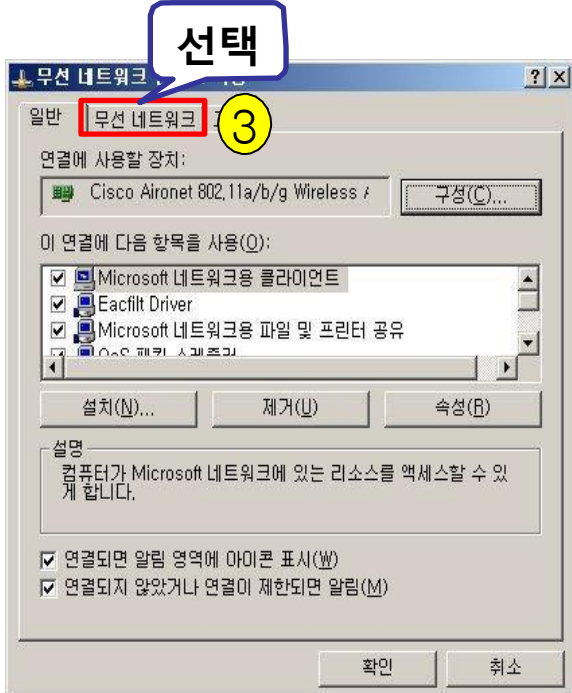

Windows XP 무선네트워크 설정 매뉴얼 - 1 Page

제어판의 네트워크 연결창을 열기 위해 실행창에서 'NCPA.CPL'을 입력합니다.
※ 실행창 단축키 : 윈도우키() + R

Windows XP 무선네트워크 설정 매뉴얼 - 2 Page

- 1. 학생
사용자 이름 : 학번
암호 : 학사정보시스템 비밀번호
- 2. 교직원
사용자 이름 : 직번
암호 : 교직원 포탈 비밀번호