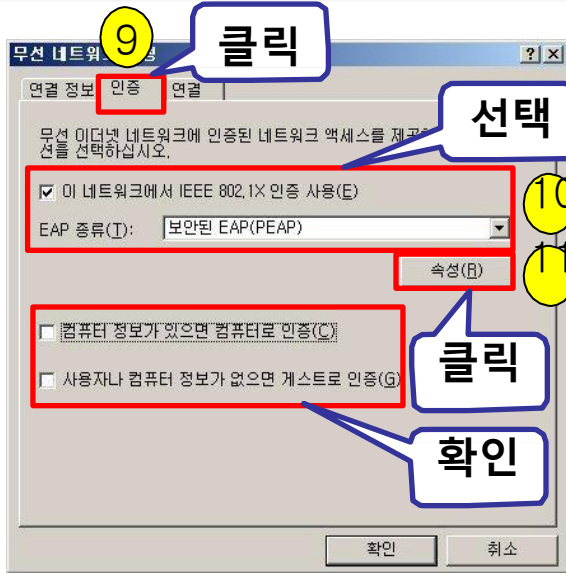

Windows XP 무선네트워크 설정 매뉴얼 - 1 Page

제어판의 네트워크 연결창을 열기 위해 실행창에서 'NCPA.CPL'을 입력합니다.
※ 실행창 단축키 : 윈도우키() + R

Windows XP 무선네트워크 설정 매뉴얼 - 2 Page

- 1. 학생
사용자 이름 : 학번
암호 : 학사정보시스템 비밀번호
- 2. 교직원
사용자 이름 : 직번
암호 : 교직원 포탈 비밀번호